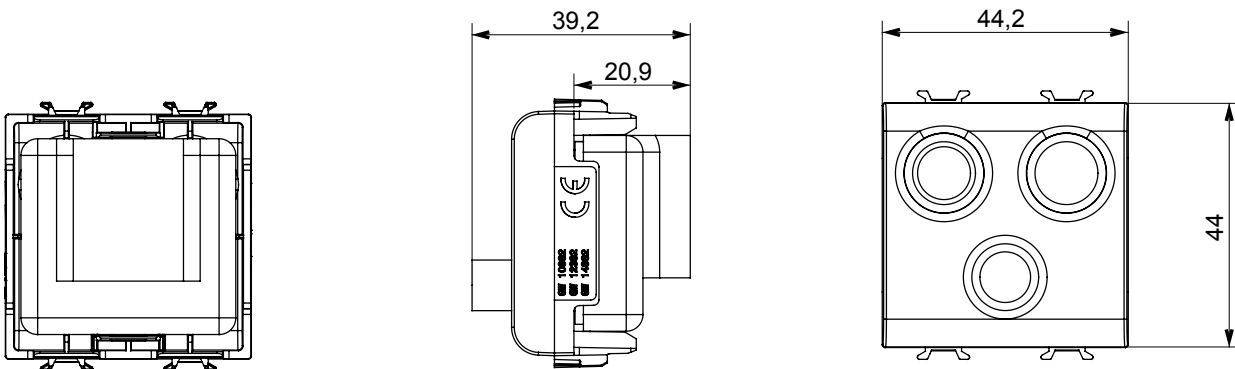

Gamă largă de dispozitive de comandă, prize pentru alimentarea cu energie electrică (conforme cu standardele naționale și internaționale), preluarea semnalelor, controlul climei, gestionarea confortului, semnalizarea tehnică a alarmelor și gestionarea iluminatului de urgență. Dispozitivele modulare ChoruSmart sunt disponibile în cinci culori, alb lucios, alb satinat, bej natural, negru satinat și titan lăcuit și în diferite dimensiuni de la 1/2, 1, 2 și 3 module. Datorită suporturilor de montare pentru cutii dreptunghiulare, pătrate și rotunde, pot fi create combinații nesfârșite cu gama de plăci ChoruSmart.

Categorie	Priză TV/FM/SAT	Descriere	Direct
Culoare	Negru satinat	Atenuarea	0 dB
Conectori	TV-FM-SAT	Standard	EN 60728-4; IEC 61169-2; IEC 61169-24
Nr. module	2	Fixare cablu	Conținut
Carcasă	Turnare sub presiune corp metalic zamak	Electrocod	0131
Material	Tehnopolimer		

DIMENSIONAL

STANDARDS/APPROVALS