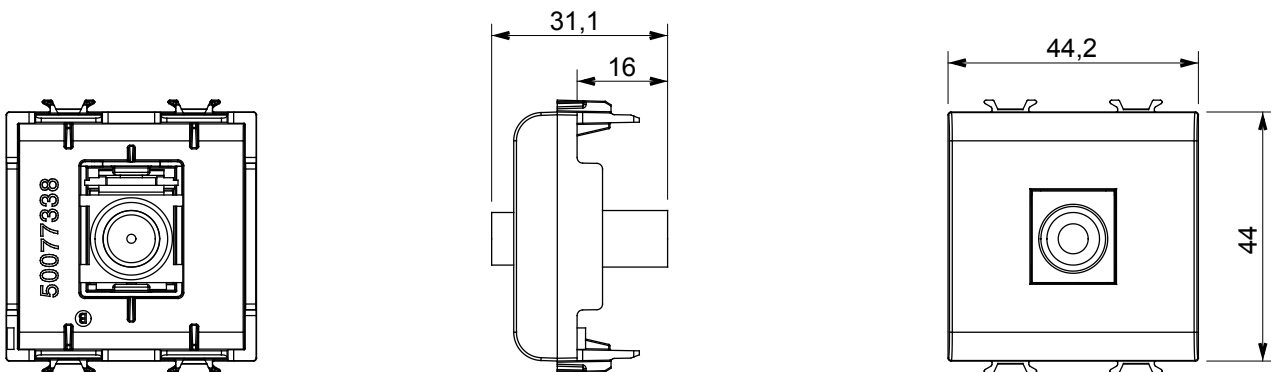

Gamă largă de dispozitive de comandă, prize pentru alimentarea cu energie electrică (conforme cu standardele naționale și internaționale), preluarea semnalelor, controlul climei, gestionarea confortului, semnalizarea tehnică a alarmelor și gestionarea iluminatului de urgență. Dispozitivele modulare ChoruSmart sunt disponibile în cinci culori, alb lucios, alb satinat, bej natural, negru satinat și titan lăcuit și în diferite dimensiuni de la 1/2, 1, 2 și 3 module. Datorită suporturilor de montare pentru cutii dreptunghiulare, pătrate și rotunde, pot fi create combinații nesfârșite cu gama de plăci ChoruSmart.

Categorie	Priză TV/SAT	Descriere	Direct
Culoare	Negru satinat	Atenuarea	0 dB
Frecvență	5 - 2400 MHz	Ecranare	Clasa A
Pentru tipul de conector	F Feminin;	Standard	IEC 61169-24
Nr. module	2	Fixare cablu	Operat sub presiune
Carcasă	Material plastic	Electrocod	0131
Material	Tehnopolimer		

DIMENSIONAL

STANDARDS/APPROVALS