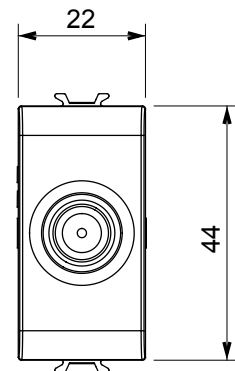

Gamă largă de dispozitive de comandă, prize pentru alimentarea cu energie electrică (conforme cu standardele naționale și internaționale), preluarea semnalelor, controlul climei, gestionarea confortului, semnalizarea tehnică a alarmelor și gestionarea iluminatului de urgență. Dispozitivele modulare ChoruSmart sunt disponibile în cinci culori, alb lucios, alb satinat, bej natural, negru satinat și titan lăcuit și în diferite dimensiuni de la 1/2, 1, 2 și 3 module. Datorită suporturilor de montare pentru cutii dreptunghiulare, pătrate și rotunde, pot fi create combinații nesfârșite cu gama de plăci ChoruSmart.

Categorie	Priză TV/SAT	Descriere	Prin cablare
Culoare	Negru satinat	Atenuarea	10 dB
Frecvență	5 - 2400 MHz	Ecranare	Clasa A
Pentru tipul de conector	F Feminin;	Standard	EN 60728-4; IEC 61169-24
Nr. module	1	Fixare cablu	Conținut
Carcasă	Turnare sub presiune corp metalic zamak	Electrocod	0131
Material	Tehnopolimer		

DIMENSIONAL

STANDARDS/APPROVALS