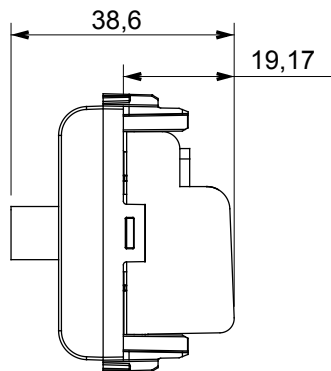

Gamă largă de dispozitive de comandă, prize pentru alimentarea cu energie electrică (conforme cu standardele naționale și internaționale), preluarea semnalelor, controlul climei, gestionarea confortului, semnalizarea tehnică a alarmelor și gestionarea iluminatului de urgență. Dispozitivele modulare ChoruSmart sunt disponibile în cinci culori, alb lucios, alb satinat, bej natural, negru satinat și titan lăcuit și în diferite dimensiuni de la 1/2, 1, 2 și 3 module. Datorită suporturilor de montare pentru cutii dreptunghiulare, pătrate și rotunde, pot fi create combinații nesfârșite cu gama de plăci ChoruSmart.

Categorie	Priză TV/SAT	Descriere	Prin cablare
Culoare	Negru satinat	Atenuarea	10 dB
Frecvență	5 - 2400 MHz	Ecranare	Clasa A
Pentru tipul de conector	F Feminin;	Standard	EN 60728-4; IEC 61169-24
Nr. module	1	Fixare cablu	Conținut
Carcasă	Turnare sub presiune corp metalic zamak	Electrocod	0131
Material	Tehnopolimer		

DIMENSIONAL

STANDARDS/APPROVALS