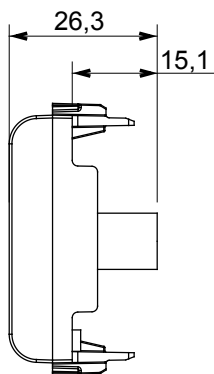

DIMENSIONAL