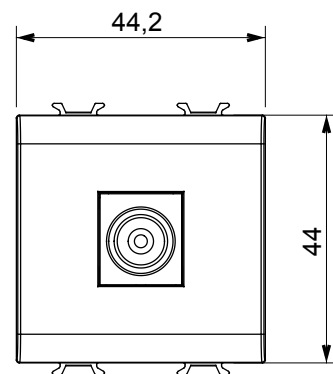

Gamă largă de dispozitive de comandă, prize pentru alimentarea cu energie electrică (conforme cu standardele naționale și internaționale), preluarea semnalelor, controlul climei, gestionarea confortului, semnalizarea tehnică a alarmelor și gestionarea iluminatului de urgență. Dispozitivele modulare ChoruSmart sunt disponibile în cinci culori, alb lucios, alb satinat, bej natural, negru satinat și titan lăcuit și în diferite dimensiuni de la 1/2, 1, 2 și 3 module. Datorită suporturilor de montare pentru cutii dreptunghiulare, pătrate și rotunde, pot fi create combinații nesfârșite cu gama de plăci ChoruSmart.

Categorie	Priză TV	Descriere	Direct
Culoare	Negru satinat	Atenuarea	0 dB
Frecvență	5 - 2400 MHz	Ecranare	Clasa A
Pentru tipul de conector	IEC-Male	Standard	IEC 61169-2
Nr. module	2	Fixare cablu	Operat sub presiune
Carcasă	Material plastic	Electrocod	0131
Material	Tehnopolimer		

DIMENSIONAL

STANDARDS/APPROVALS