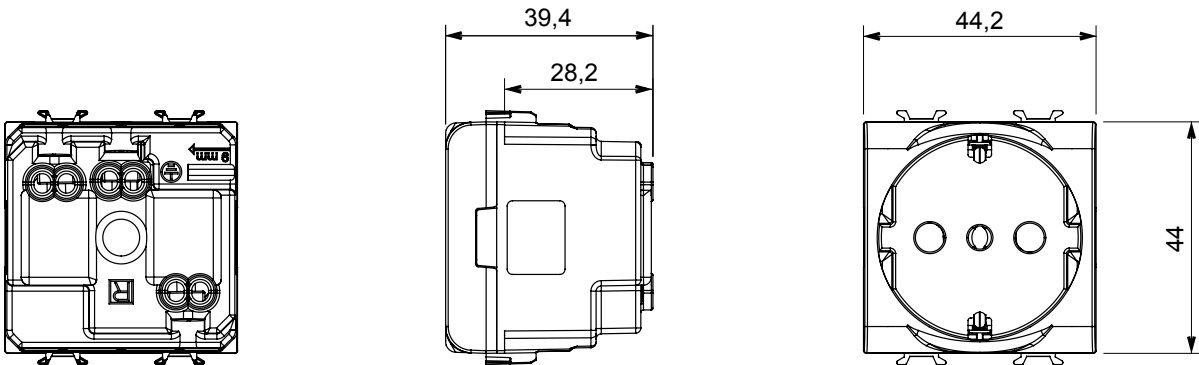

Gamă largă de dispozitive de comandă, prize pentru alimentarea cu energie electrică (conforme cu standardele naționale și internaționale), preluarea semnalelor, controlul climei, gestionarea confortului, semnalizarea tehnică a alarmelor și gestionarea iluminatului de urgență. Dispozitivele modulare ChoruSmart sunt disponibile în cinci culori, alb lucios, alb satinat, bej natural, negru satinat și titan lăcuit și în diferite dimensiuni de la 1/2, 1, 2 și 3 module. Datorită suporturilor de montare pentru cutii dreptunghiulare, pătrate și rotunde, pot fi create combinații nesfârșite cu gama de plăci ChoruSmart.

Categorie	Priză dublă	Descriere	2x2P+E - 16 A Amperaj dublu
Culoare	Negru satinat	Tensiune	250 V
Standard	Română	Caracteristici	Cu scuturi de siguranță
Pentru știfturi de conectare	Ø 4 / 5 mm	Borne de cablare	Conținut
Tip priză	P11-P17	Standard	CEI 23-50
Rezistența la tensiunea de test	2000 V la 50 Hz timp de 1 minut	Rezistența izolației	>5 MOhm
Priză de funcționare prelungită (nr. modificări de poz. borne)	10/100 la In 250 V ac cosφ=0,8	Termo-presiune cu bilă	125 °C
Test de încercare cu fir incandescent	850 °C	Prinderea bornei la tracțiunea cablului	> 50 N
Capacitate de strângere borne cabluri torsadate (mm²)	min. 0,75 - max. 2x4	Capacitate de strângere a bornelor cabluri solide (mm²)	min. 0,5 - max. 2x2,5
Nr. module	2	Electrocod	0131
Material	Tehnopolimer		

DIMENSIONAL

TECHNICAL SYMBOLOGY

STANDARDS/APPROVALS