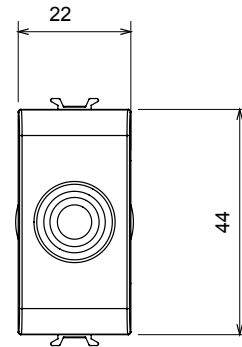

Categorie	Modul de golire cu ieșire cablu	Culoare	Negru satinat
Descriere	1 modul	Standard	EN 60669-1
Termo-presiune cu bilă	125 °C	Test de încercare cu fir incandescent	850 °C
Nr. module	1	Material	Tehnopolimer
Electrocod	0100		

### DIMENSIONAL