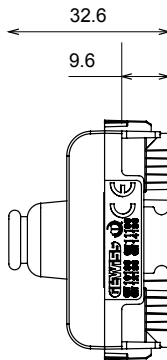

Gamă largă de dispozitive de comandă, prize pentru alimentarea cu energie electrică (conforme cu standardele naționale și internaționale), preluarea semnalelor, controlul climei, gestionarea confortului, semnalizarea tehnică a alarmelor și gestionarea iluminatului de urgență. Dispozitivele modulare ChoruSmart sunt disponibile în cinci culori, alb lucios, alb satinat, bej natural, negru satinat și titan lăcuit și în diferite dimensiuni de la 1/2, 1, 2 și 3 module. Datorită suporturilor de montare pentru cutii dreptunghiulare, pătrate și rotunde, pot fi create combinații nesfârșite cu gama de plăci ChoruSmart.

Categorie	Modul de golire cu ieșire cablu	Culoare	Negru satinat
Descriere	1 modul	Standard	EN 60669-1
Termo-presiune cu bilă	125 °C	Test de încercare cu fir incandescent	850 °C
Nr. module	1	Material	Tehnopolimer
Electrocod	0100		

### DIMENSIONAL