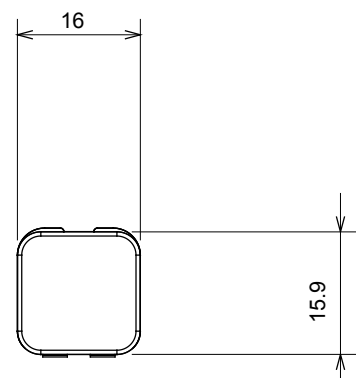

Gamă largă de dispozitive de comandă, prize pentru alimentarea cu energie electrică (conforme cu standardele naționale și internaționale), preluarea semnalelor, controlul climei, gestionarea confortului, semnalizarea tehnică a alarmelor și gestionarea iluminatului de urgență. Dispozitivele modulare ChoruSmart sunt disponibile în cinci culori, alb lucios, alb satinat, bej natural, negru satinat și titan lăcuit și în diferite dimensiuni de la 1/2, 1, 2 și 3 module. Datorită suporturilor de montare pentru cutii dreptunghiulare, pătrate și rotunde, pot fi create combinații nesfârșite cu gama de plăci ChoruSmart.

Categorie	Difuzor interschimbabil	Tip	interschimbabil
Culoare	Verde	Descriere	Difuzoare
Standard	EN 60669-1	Termo-presiune cu bilă	125 °C
Test de încercare cu fir incandescent	850 °C	Simbol	Verde
Material	Tehnopolimer	Electrocod	0130

DIMENSIONAL

TECHNICAL SYMBOLOGY

STANDARDS/APPROVALS