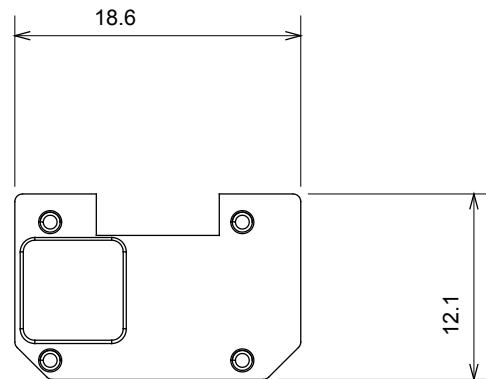

Gamă largă de dispozitive de comandă, prize pentru alimentarea cu energie electrică (conforme cu standardele naționale și internaționale), preluarea semnalelor, controlul climei, gestionarea confortului, semnalizarea tehnică a alarmelor și gestionarea iluminatului de urgență. Dispozitivele modulare ChoruSmart sunt disponibile în cinci culori, alb lucios, alb satinat, bej natural, negru satinat și titan lăcuit și în diferite dimensiuni de la 1/2, 1, 2 și 3 module. Datorită suporturilor de montare pentru cutii dreptunghiulare, pătrate și rotunde, pot fi create combinații nesfârșite cu gama de plăci ChoruSmart.

Categorie	Simbol interschimbabil	Tip	Iluminabil
Culoare	Transparent	Standard	EN 60669-1
Termo-presiune cu bilă	125 °C	Test de încercare cu fir incandescent	850 °C
Adecvată pentru	Servicii numerice	Simbol	Zero
Material	Tehnopolimer	Electrocod	0130

DIMENSIONAL

TECHNICAL SYMBOLOGY

STANDARDS/APPROVALS