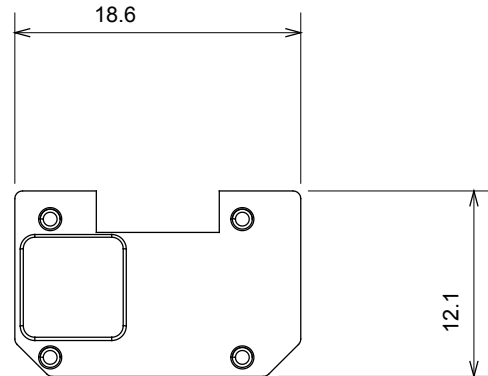

Gamă largă de dispozitive de comandă, prize pentru alimentarea cu energie electrică (conforme cu standardele naționale și internaționale), preluarea semnalelor, controlul climei, gestionarea confortului, semnalizarea tehnică a alarmelor și gestionarea iluminatului de urgență. Dispozitivele modulare ChoruSmart sunt disponibile în cinci culori, alb lucios, alb satinat, bej natural, negru satinat și titan lăcuit și în diferite dimensiuni de la 1/2, 1, 2 și 3 module. Datorită suporturilor de montare pentru cutii dreptunghiulare, pătrate și rotunde, pot fi create combinații nesfârșite cu gama de plăci ChoruSmart.

Categorie	Simbol interschimbabil	Tip	Iluminabil
Culoare	Transparent	Standard	EN 60669-1
Termo-presiune cu bilă	125 °C	Test de încercare cu fir incandescent	850 °C
Adecvată pentru	Servicii numerice	Simbol	Nouă
Material	Tehnopolimer	Electrocod	0130

DIMENSIONAL

TECHNICAL SYMBOLOGY

STANDARDS/APPROVALS