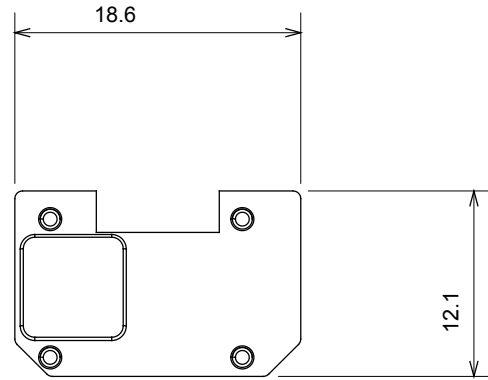

Gamă largă de dispozitive de comandă, prize pentru alimentarea cu energie electrică (conforme cu standardele naționale și internaționale), preluarea semnalelor, controlul climei, gestionarea confortului, semnalizarea tehnică a alarmelor și gestionarea iluminatului de urgență. Dispozitivele modulare ChoruSmart sunt disponibile în cinci culori, alb lucios, alb satinat, bej natural, negru satinat și titan lăcuit și în diferite dimensiuni de la 1/2, 1, 2 și 3 module. Datorită suporturilor de montare pentru cutii dreptunghiulare, pătrate și rotunde, pot fi create combinații nesfârșite cu gama de plăci ChoruSmart.

Categorie	Simbol interschimbabil	Tip	Iluminabil
Culoare	Transparent	Standard	EN 60669-1
Termo-presiune cu bilă	125 °C	Test de încercare cu fir incandescent	850 °C
Adecvată pentru	Servicii numerice	Simbol	Șapte
Material	Tehnopolimer	Electrocod	0130

#### DIMENSIONAL