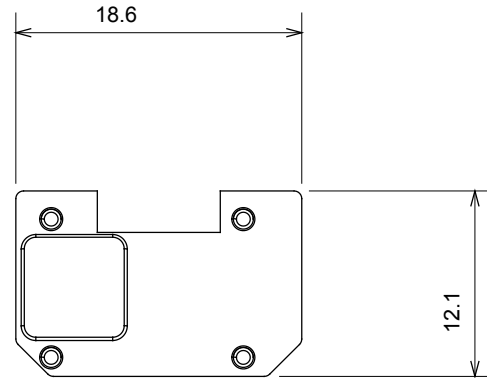

Gamă largă de dispozitive de comandă, prize pentru alimentarea cu energie electrică (conforme cu standardele naționale și internaționale), preluarea semnalelor, controlul climei, gestionarea confortului, semnalizarea tehnică a alarmelor și gestionarea iluminatului de urgență. Dispozitivele modulare ChoruSmart sunt disponibile în cinci culori, alb lucios, alb satinat, bej natural, negru satinat și titan lăcuit și în diferite dimensiuni de la 1/2, 1, 2 și 3 module. Datorită suporturilor de montare pentru cutii dreptunghiulare, pătrate și rotunde, pot fi create combinații nesfârșite cu gama de plăci ChoruSmart.

Categorie	Simbol interschimbabil	Tip	Iluminabil
Culoare	Transparent	Standard	EN 60669-1
Termo-presiune cu bilă	125 °C	Test de încercare cu fir incandescent	850 °C
Adecvată pentru	Servicii numerice	Simbol	Șase
Material	Tehnopolimer	Electrocod	0130

DIMENSIONAL

TECHNICAL SYMBOLOGY

STANDARDS/APPROVALS