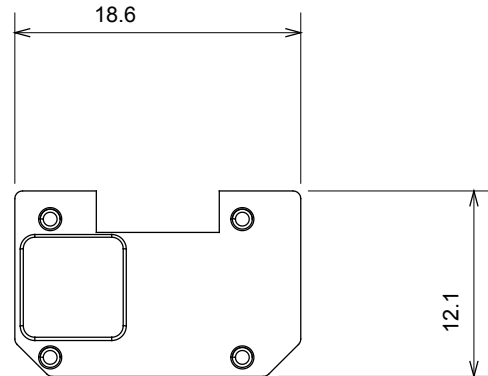

Gamă largă de dispozitive de comandă, prize pentru alimentarea cu energie electrică (conforme cu standardele naționale și internaționale), preluarea semnalelor, controlul climei, gestionarea confortului, semnalizarea tehnică a alarmelor și gestionarea iluminatului de urgență. Dispozitivele modulare ChoruSmart sunt disponibile în cinci culori, alb lucios, alb satinat, bej natural, negru satinat și titan lăcuit și în diferite dimensiuni de la 1/2, 1, 2 și 3 module. Datorită suporturilor de montare pentru cutii dreptunghiulare, pătrate și rotunde, pot fi create combinații nesfârșite cu gama de plăci ChoruSmart.

Categorie	Simbol interschimbabil	Tip	Iluminabil
Culoare	Transparent	Standard	EN 60669-1
Termo-presiune cu bilă	125 °C	Test de încercare cu fir incandescent	850 °C
Adecvată pentru	Servicii numerice	Simbol	Cinci
Material	Tehnopolimer	Electrocod	0130

DIMENSIONAL

TECHNICAL SYMBOLOGY

STANDARDS/APPROVALS