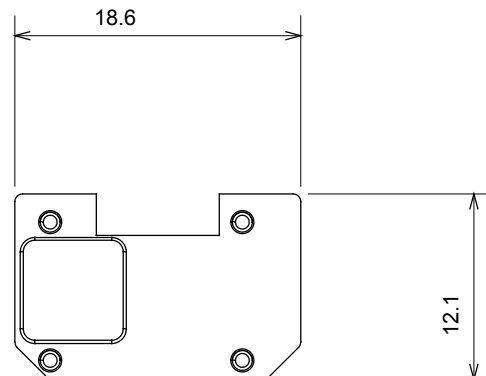

Gamă largă de dispozitive de comandă, prize pentru alimentarea cu energie electrică (conforme cu standardele naționale și internaționale), preluarea semnalelor, controlul climei, gestionarea confortului, semnalizarea tehnică a alarmelor și gestionarea iluminatului de urgență. Dispozitivele modulare ChoruSmart sunt disponibile în cinci culori, alb lucios, alb satinat, bej natural, negru satinat și titan lăcuit și în diferite dimensiuni de la 1/2, 1, 2 și 3 module. Datorită suporturilor de montare pentru cutii dreptunghiulare, pătrate și rotunde, pot fi create combinații nesfârșite cu gama de plăci ChoruSmart.

Categorie	Simbol interschimbabil	Tip	Iluminabil
Culoare	Transparent	Standard	EN 60669-1
Termo-presiune cu bilă	125 °C	Test de încercare cu fir incandescent	850 °C
Adecvată pentru	Servicii generale	Simbol	Săgeată SUS-JOS
Material	Tehnopolimer	Electrocod	0130

#### DIMENSIONAL