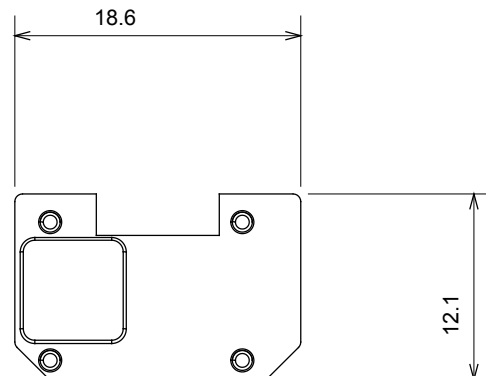

Gamă largă de dispozitive de comandă, prize pentru alimentarea cu energie electrică (conforme cu standardele naționale și internaționale), preluarea semnalelor, controlul climei, gestionarea confortului, semnalizarea tehnică a alarmelor și gestionarea iluminatului de urgență. Dispozitivele modulare ChoruSmart sunt disponibile în cinci culori, alb lucios, alb satinat, bej natural, negru satinat și titan lăcuit și în diferite dimensiuni de la 1/2, 1, 2 și 3 module. Datorită suporturilor de montare pentru cutii dreptunghiulare, pătrate și rotunde, pot fi create combinații nesfârșite cu gama de plăci ChoruSmart.

Categorie	Simbol interschimbabil	Tip	Iluminabil
Culoare	Transparent	Standard	EN 60669-1
Termo-presiune cu bilă	125 °C	Test de încercare cu fir incandescent	850 °C
Adecvată pentru	Servicii generale	Simbol	Săgeată SUS
Material	Tehnopolimer	Electrocod	0130

DIMENSIONAL

TECHNICAL SYMBOLOGY

STANDARDS/APPROVALS