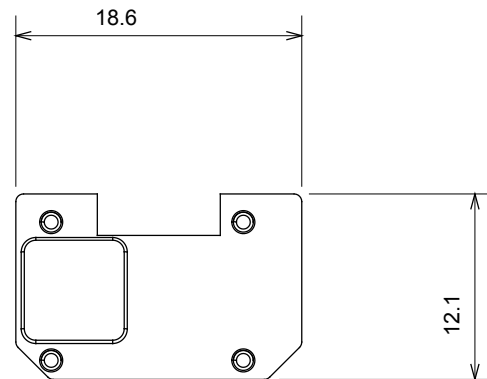

Gamă largă de dispozitive de comandă, prize pentru alimentarea cu energie electrică (conforme cu standardele naționale și internaționale), preluarea semnalelor, controlul climei, gestionarea confortului, semnalizarea tehnică a alarmelor și gestionarea iluminatului de urgență. Dispozitivele modulare ChoruSmart sunt disponibile în cinci culori, alb lucios, alb satinat, bej natural, negru satinat și titan lăcuit și în diferite dimensiuni de la 1/2, 1, 2 și 3 module. Datorită suporturilor de montare pentru cutii dreptunghiulare, pătrate și rotunde, pot fi create combinații nesfârșite cu gama de plăci ChoruSmart.

Categorie	Simbol interschimbabil	Tip	Iluminabil
Culoare	Transparent	Standard	EN 60669-1
Termo-presiune cu bilă	125 °C	Test de încercare cu fir incandescent	850 °C
Adecvată pentru	Servicii generale	Simbol	Ospătari
Material	Tehnopolimer	Electrocod	0130

DIMENSIONAL

TECHNICAL SYMBOLOGY

STANDARDS/APPROVALS