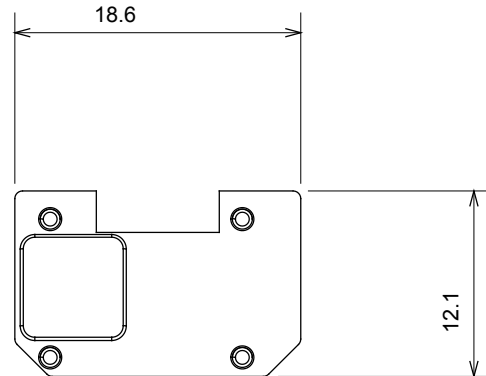

Gamă largă de dispozitive de comandă, prize pentru alimentarea cu energie electrică (conforme cu standardele naționale și internaționale), preluarea semnalelor, controlul climei, gestionarea confortului, semnalizarea tehnică a alarmelor și gestionarea iluminatului de urgență. Dispozitivele modulare ChoruSmart sunt disponibile în cinci culori, alb lucios, alb satinat, bej natural, negru satinat și titan lăcuit și în diferite dimensiuni de la 1/2, 1, 2 și 3 module. Datorită suporturilor de montare pentru cutii dreptunghiulare, pătrate și rotunde, pot fi create combinații nesfârșite cu gama de plăci ChoruSmart.

Categorie	Simbol interschimbabil	Tip	Iluminabil
Culoare	Transparent	Standard	EN 60669-1
Termo-presiune cu bilă	125 °C	Test de încercare cu fir incandescent	850 °C
Adecvată pentru	Servicii generale	Simbol	PE
Material	Tehnopolimer	Electrocod	0130

DIMENSIONAL

TECHNICAL SYMBOLOGY

STANDARDS/APPROVALS