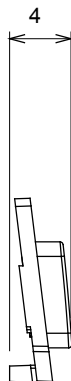

DIMENSIONAL