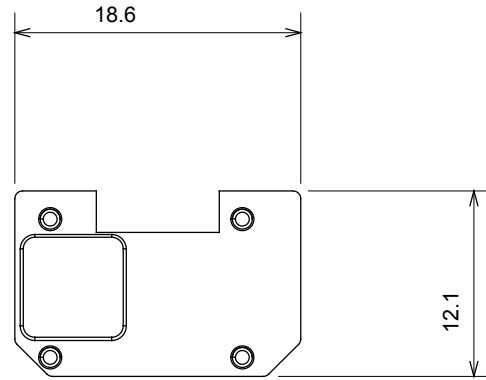

Categorie	Simbol interschimbabil	Tip	Iluminabil
Culoare	Transparent	Standard	EN 60669-1
Termo-presiune cu bilă	125 °C	Test de încercare cu fir incandescent	850 °C
Adecvată pentru	Servicii generale	Simbol	Lumină pentru scări
Material	Tehnopolimer	Electrocod	0130

#### DIMENSIONAL