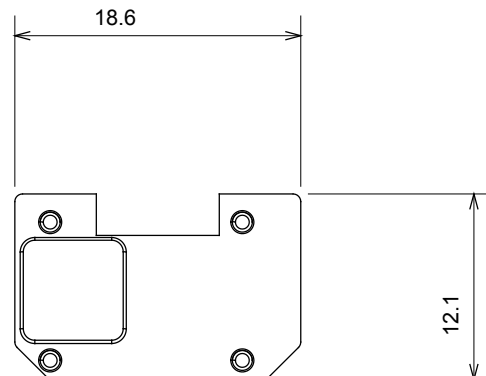

DIMENSIONAL

TECHNICAL SYMBOLOGY

STANDARDS/APPROVALS