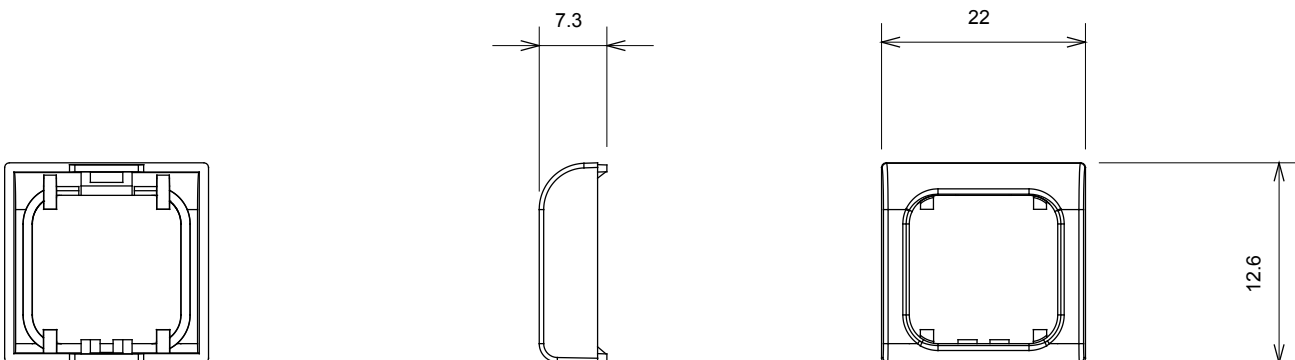

Gamă largă de dispozitive de comandă, prize pentru alimentarea cu energie electrică (conforme cu standardele naționale și internaționale), preluarea semnalelor, controlul climei, gestionarea confortului, semnalizarea tehnică a alarmelor și gestionarea iluminatului de urgență. Dispozitivele modulare ChoruSmart sunt disponibile în cinci culori, alb lucios, alb satinat, bej natural, negru satinat și titan lăcuit și în diferite dimensiuni de la 1/2, 1, 2 și 3 module. Datorită suporturilor de montare pentru cutii dreptunghiulare, pătrate și rotunde, pot fi create combinații nesfârșite cu gama de plăci ChoruSmart.

Categorie	Buton înlocuibil	Tip	interscimbabil
Culoare	Alb lucios	Descriere	Chei 22x22 mm
Standard	EN 60669-1	Termo-presiune cu bilă	125 °C
Test de încercare cu fir incandescent	850 °C	Simbol	cu etichetă
Material	Tehnopolimer	Electrocod	0130

### DIMENSIONAL