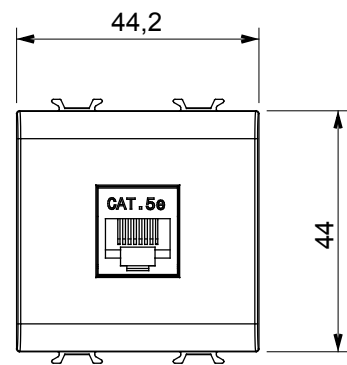

DIMENSIONAL