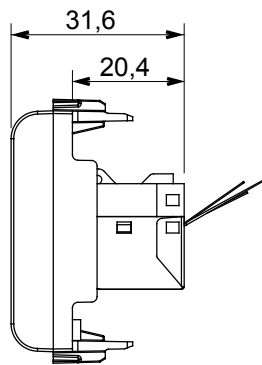

DIMENSIONAL