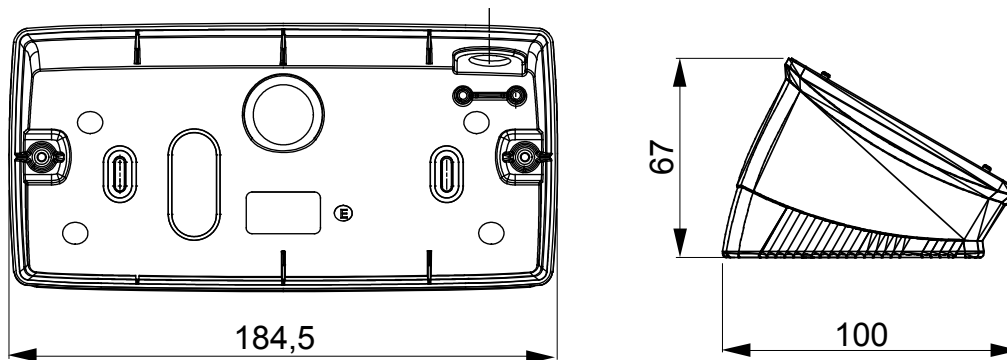

O gamă de panouri de masă, cutii de perete și carcase de perete autoportante potrivite pentru carcasa dispozitivelor modulare ChorusSmart. Cutiile și panourile de perete, disponibile în alb-negru, trebuie să fie completate cu suport ChorusSmart și plăci One. Carcasele autoportante, disponibile în gri RAL 7035, sunt caracterizate în versiunile IP40 și IP55: ambele au decupaje pretăiate, iar versiunea etanșă este prevăzută și cu o ușă cu o membrană UV transparentă. Cutiile și carcasele autoportante sunt proiectate pentru a fi echipate cu un terminal de împământare.

Descriere	6 module	Culoare	Alb satinat
Asistență	GW16806	Potrivit pentru farfurii	ONE
Strângerea șuruburilor de strângere	0.8 Newton/metru	Dim. exterioară LxHxD (mm)	181x90x69
Încercare cu fir incandescent	650 °C	Termo-presiune cu bilă	70 °C
Standard	EN 60670-1	Electrocod	0122

DIMENSIONAL

TECHNICAL SYMBOLOGY

STANDARDS/APPROVALS