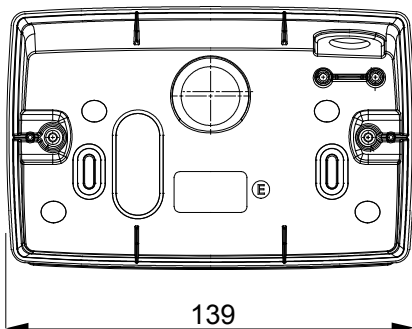

O gamă de panouri de masă, cutii de perete și carcase de perete autoportante potrivite pentru carcasa dispozitivelor modulare ChorusSmart. Cutiile și panourile de perete, disponibile în alb-negru, trebuie să fie completate cu suport ChorusSmart și plăci One. Carcasele autoportante, disponibile în gri RAL 7035, sunt caracterizate în versiunile IP40 și IP55: ambele au decupaje pretăiate, iar versiunea etanșă este prevăzută și cu o ușă cu o membrană UV transparentă. Cutiile și carcasele autoportante sunt proiectate pentru a fi echipate cu un terminal de împământare.

Descriere	4 module	Culoare	Alb satinat
Asistență	GW16804	Potrivit pentru farfurii	ONE
Strângerea șuruburilor de strângere	0.8 Newton/metru	Dim. exterioară LxHxD (mm)	140x90x69
Încercare cu fir incandescent	650 °C	Termo-presiune cu bilă	70 °C
Standard	EN 60670-1	Electrocod	0122

DIMENSIONAL

TECHNICAL SYMBOLOGY

STANDARDS/APPROVALS