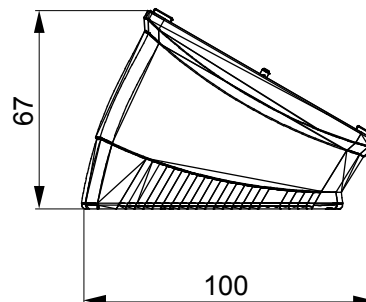

O gamă de panouri de masă, cutii de perete și carcase de perete autoportante potrivite pentru carcasa dispozitivelor modulare ChorusSmart. Cutiile și panourile de perete, disponibile în alb-negru, trebuie să fie completate cu suport ChorusSmart și plăci One. Carcasele autoportante, disponibile în gri RAL 7035, sunt caracterizate în versiunile IP40 și IP55: ambele au decupaje pretăiate, iar versiunea etanșă este prevăzută și cu o ușă cu o membrană UV transparentă. Cutiile și carcasele autoportante sunt proiectate pentru a fi echipate cu un terminal de împământare.

Descriere	4 module	Culoare	Alb satinat
Asistență	GW16804	Potrivit pentru farfurii	ONE
Strângerea șuruburilor de strângere	0.8 Newton/metru	Dim. exterioară LxHxD (mm)	140x90x69
Încercare cu fir incandescent	650 °C	Termo-presiune cu bilă	70 °C
Standard	EN 60670-1	Electrocod	0122

DIMENSIONAL

TECHNICAL SYMBOLOGY

STANDARDS/APPROVALS