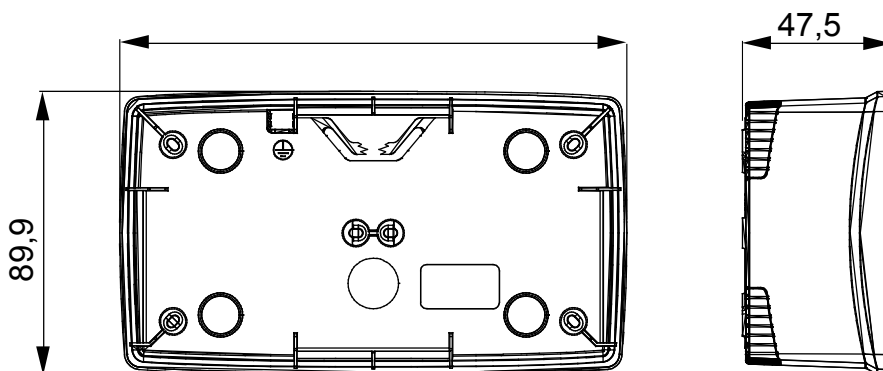

O gamă de panouri de masă, cutii de perete și carcase de perete autoportante potrivite pentru carcasa dispozitivelor modulare ChorusSmart. Cutiile și panourile de perete, disponibile în alb-negru, trebuie să fie completate cu suport ChorusSmart și plăci One. Carcasele autoportante, disponibile în gri RAL 7035, sunt caracterizate în versiunile IP40 și IP55: ambele au decupaje pretăiate, iar versiunea etanșă este prevăzută și cu o ușă cu o membrană UV transparentă. Cutiile și carcasele autoportante sunt proiectate pentru a fi echipate cu un terminal de împământare.

Descriere	2+2 module	Tip	Horizontal
Culoare	Negru satinat	Caracteristici	- Fără halogen
Asistență	GW16822	Potrivit pentru farfurii	ONE International
Strângerea șuruburilor de strângere	0.8 Newton/metru	Dim. exterioară LxHxD (mm)	161x90x46
Încercare cu fir incandescent	650 °C	Termo-presiune cu bilă	70 °C
Standard	EN 60670-1	Temperatura de instalare	-5 +60 °C
Electrocod	0110		

DIMENSIONAL

TECHNICAL SYMBOLOGY

GWT

650 °C

70 °C

STANDARDS/APPROVALS