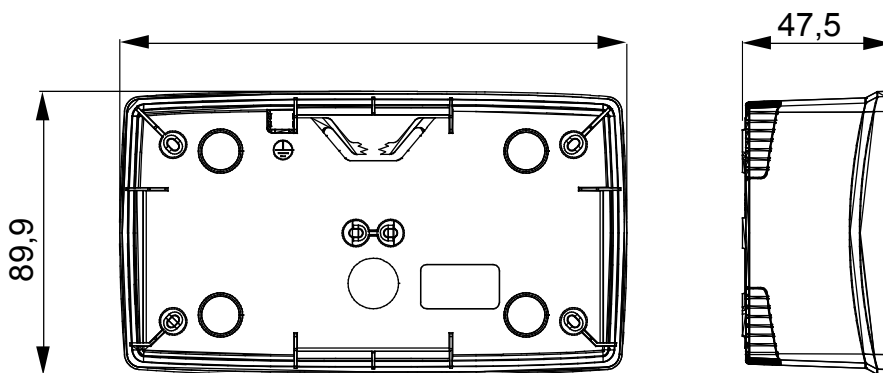

O gamă de panouri de masă, cutii de perete și carcase de perete autoportante potrivite pentru carcasa dispozitivelor modulare ChorusSmart. Cutiile și panourile de perete, disponibile în alb-negru, trebuie să fie completate cu suport ChorusSmart și plăci One. Carcasele autoportante, disponibile în gri RAL 7035, sunt caracterizate în versiunile IP40 și IP55: ambele au decupaje pretăiate, iar versiunea etanșă este prevăzută și cu o ușă cu o membrană UV transparentă. Cutiile și carcasele autoportante sunt proiectate pentru a fi echipate cu un terminal de împământare.

Descriere	2+2 module	Tip	Horizontal
Culoare	Alb satinat	Caracteristici	- Fără halogen
Asistență	GW16822	Potrivit pentru farfurii	ONE International
Strângerea șuruburilor de strângere	0.8 Newton/metru	Dim. exterioară LxHxD (mm)	161x90x46
Încercare cu fir incandescent	650 °C	Termo-presiune cu bilă	70 °C
Standard	EN 60670-1	Temperatura de instalare	-5 +60 °C
Electrocod	0110		

DIMENSIONAL

TECHNICAL SYMBOLOGY

GWT

650 °C

70 °C

STANDARDS/APPROVALS