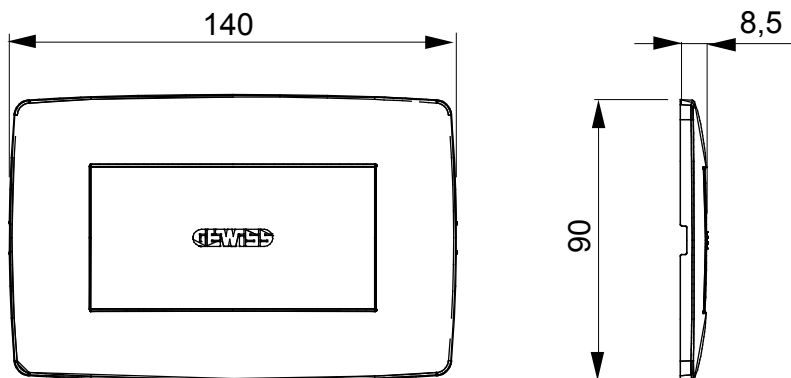

Gama de plăci de uz casnic ChoruSmart, realizate într-o mare varietate de forme, culori, materiale și finisaje. Include cinci forme diferite (UNA, Geo, EGO, LUX, ICE ȘI ICE Touch) pentru cutii dreptunghiulare cu o capacitate de până la 12 module și trei forme diferite (UNA International, GEO International și LUX International) potrivite pentru cutii rotunde/pătrate, atât simple, cât și combinate în configurații orizontale sau verticale, cu o capacitate de 2 până la 2+2+2+2 module. Toate plăcile de uz casnic DIN seria ChoruSmart utilizează aceleași suporturi, fără a fi nevoie de adaptoare suplimentare. Gama include, de asemenea, plăci goale, plăci etanșe IP55 și plăci de contur.

Descriere	4 module	Culoare	Negru lucios
Material	Tehnopolimer	Caracteristici	- Fără halogen
Pentru codurile de asistență	GW16804, GW16804N	Pentru cutie	Dreptunghi
Încercare cu fir incandescent	650 °C	Termo-presiune cu bilă	70 °C
Standard	EN 60669-1	Electrocod	0110

DIMENSIONAL

TECHNICAL SYMBOLOGY

GWT

650 °C

70 °C

STANDARDS/APPROVALS