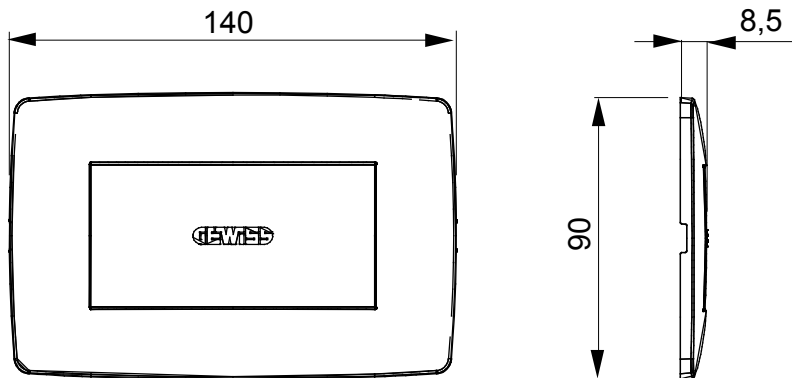

Gama de plăci de uz casnic ChoruSmart, realizate într-o mare varietate de forme, culori, materiale și finisaje. Include cinci forme diferite (UNA, Geo, EGO, LUX, ICE ȘI ICE Touch) pentru cutii dreptunghiulare cu o capacitate de până la 12 module și trei forme diferite (UNA International, GEO International și LUX International) potrivite pentru cutii rotunde/pătrate, atât simple, cât și combinate în configurații orizontale sau verticale, cu o capacitate de 2 până la 2+2+2+2 module. Toate plăcile de uz casnic DIN seria ChoruSmart utilizează aceleași suporturi, fără a fi nevoie de adaptoare suplimentare. Gama include, de asemenea, plăci goale, plăci etanșe IP55 și plăci de contur.

Descriere	4 module	Culoare	Alb lucios
Material	Tehnopolimer	Caracteristici	- Fără halogen
Pentru codurile de asistență	GW16804, GW16804N	Pentru cutie	Dreptunghi
Încercare cu fir incandescent	650 °C	Termo-presiune cu bilă	70 °C
Standard	EN 60669-1	Electrocod	0110

DIMENSIONAL

TECHNICAL SYMBOLOGY

GWT

650 °C

70 °C

STANDARDS/APPROVALS