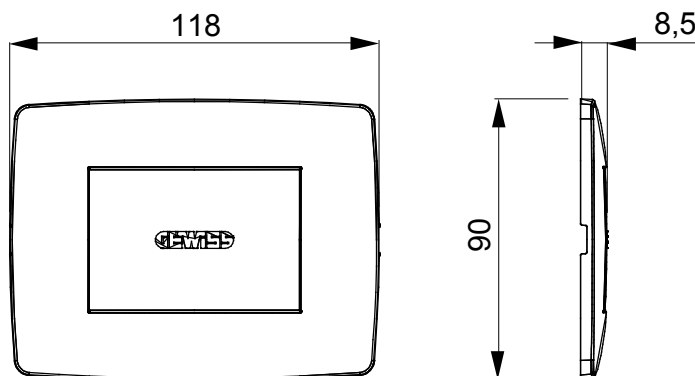

Gama de plăci de uz casnic ChoruSmart, realizate într-o mare varietate de forme, culori, materiale și finisaje. Include cinci forme diferite (UNA, Geo, EGO, LUX, ICE ȘI ICE Touch) pentru cutii dreptunghiulare cu o capacitate de până la 12 module și trei forme diferite (UNA International, GEO International și LUX International) potrivite pentru cutii rotunde/pătrate, atât simple, cât și combinate în configurații orizontale sau verticale, cu o capacitate de 2 până la 2+2+2+2 module. Toate plăcile de uz casnic DIN seria ChoruSmart utilizează aceleași suporturi, fără a fi nevoie de adaptoare suplimentare. Gama include, de asemenea, plăci goale, plăci etanșe IP55 și plăci de contur.

Descriere	3 module	Culoare	Alb lucios
Material	Tehnopolimer	Caracteristici	- Fără halogen
Pentru codurile de asistență	GW16802, GW16803, GW16803N	Pentru cutie	Dreptunghi
Încercare cu fir incandescent	650 °C	Termo-presiune cu bilă	70 °C
Standard	EN 60669-1	Electrocod	0110

DIMENSIONAL

TECHNICAL SYMBOLOGY

GWT

650 °C

70 °C

STANDARDS/APPROVALS