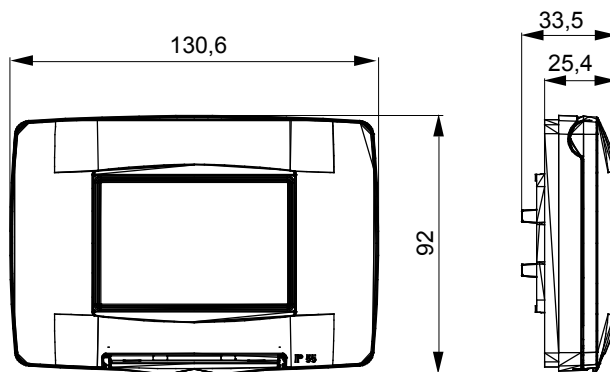

Gama de plăci de uz casnic ChoruSmart, realizate într-o mare varietate de forme, culori, materiale și finisaje. Include cinci forme diferite (UNA, Geo, EGO, LUX, ICE ȘI ICE Touch) pentru cutii dreptunghiulare cu o capacitate de până la 12 module și trei forme diferite (UNA International, GEO International și LUX International) potrivite pentru cutii rotunde/pătrate, atât simple, cât și combinate în configurații orizontale sau verticale, cu o capacitate de 2 până la 2+2+2+2 module. Toate plăcile de uz casnic DIN seria ChoruSmart utilizează aceleași suporturi, fără a fi nevoie de adaptoare suplimentare. Gama include, de asemenea, plăci goale, plăci etanșe IP55 și plăci de contur.

Descriere	3 module	Culoare	Titan Lucios
Material	Tehnopolimer	Finisaj	Lucios
Grad IP	IP55	Pentru cutie	Dreptunghi
Suport inclus	GW16803	Încercare cu fir incandescent	650 °C
Termo-presiune cu bilă	70 °C	Standard	EN 60669-1
Electrocod	0110		

### DIMENSIONAL

### TECHNICAL SYMBOLOGY

**IP**

IP55

**GWT**

650 °C

70 °C