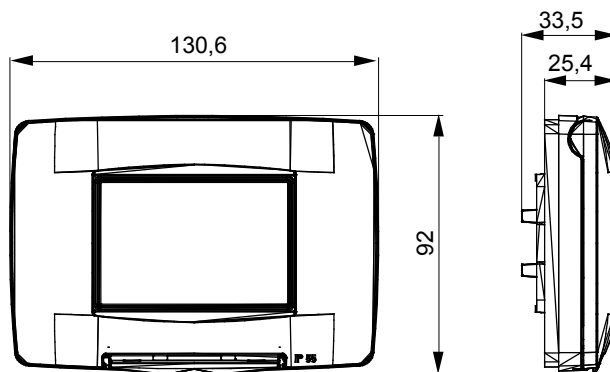

Gama de plăci de uz casnic ChoruSmart, realizate într-o mare varietate de forme, culori, materiale și finisaje. Include cinci forme diferite (UNA, Geo, EGO, LUX, ICE ȘI ICE Touch) pentru cutii dreptunghiulare cu o capacitate de până la 12 module și trei forme diferite (UNA International, GEO International și LUX International) potrivite pentru cutii rotunde/pătrate, atât simple, cât și combinate în configurații orizontale sau verticale, cu o capacitate de 2 până la 2+2+2+2 module. Toate plăcile de uz casnic DIN seria ChoruSmart utilizează aceleași suporturi, fără a fi nevoie de adaptoare suplimentare. Gama include, de asemenea, plăci goale, plăci etanșe IP55 și plăci de contur.

Descriere	3 module	Culoare	Alb Lucios
Material	Tehnopolimer	Finisaj	Lucios
Grad IP	IP55	Pentru cutie	Dreptunghi
Suport inclus	GW16803	Încercare cu fir incandescent	650 °C
Termo-presiune cu bilă	70 °C	Standard	EN 60669-1
Electrocod	0110		

### DIMENSIONAL

### TECHNICAL SYMBOLOGY

**IP**

IP55

**GWT**

650 °C

70 °C