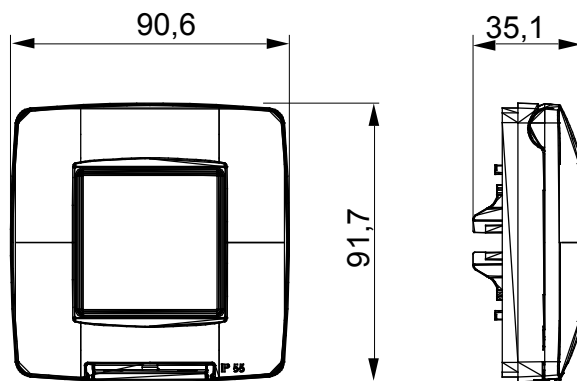

Gama de plăci de uz casnic ChoruSmart, realizate într-o mare varietate de forme, culori, materiale și finisaje. Include cinci forme diferite (UNA, Geo, EGO, LUX, ICE ȘI ICE Touch) pentru cutii dreptunghiulare cu o capacitate de până la 12 module și trei forme diferite (UNA International, GEO International și LUX International) potrivite pentru cutii rotunde/pătrate, atât simple, cât și combinate în configurații orizontale sau verticale, cu o capacitate de 2 până la 2+2+2+2 module. Toate plăcile de uz casnic DIN seria ChoruSmart utilizează aceleași suporturi, fără a fi nevoie de adaptoare suplimentare. Gama include, de asemenea, plăci goale, plăci etanșe IP55 și plăci de contur.

Descriere	2 module	Culoare	Titan lucios
Material	Tehnopolimer	Finisaj	Lucios
Grad IP	IP55	Pentru cutie	Rotund/pătrat
Suport inclus	GW16822	Încercare cu fir incandescent	650 °C
Termo-presiune cu bilă	70 °C	Standard	EN 60669-1
Electrocod	0110		

### DIMENSIONAL

### TECHNICAL SYMBOLOGY

**IP**

IP55

**GWT**

650 °C

70 °C