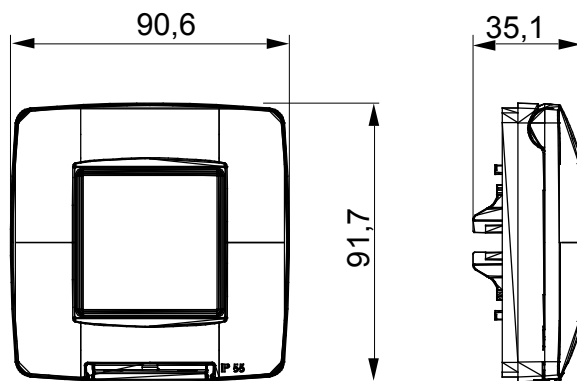

Gama de plăci de uz casnic ChoruSmart, realizate într-o mare varietate de forme, culori, materiale și finisaje. Include cinci forme diferite (UNA, Geo, EGO, LUX, ICE ȘI ICE Touch) pentru cutii dreptunghiulare cu o capacitate de până la 12 module și trei forme diferite (UNA International, GEO International și LUX International) potrivite pentru cutii rotunde/pătrate, atât simple, cât și combinate în configurații orizontale sau verticale, cu o capacitate de 2 până la 2+2+2+2 module. Toate plăcile de uz casnic DIN seria ChoruSmart utilizează aceleași suporturi, fără a fi nevoie de adaptoare suplimentare. Gama include, de asemenea, plăci goale, plăci etanșe IP55 și plăci de contur.

Descriere	2 module	Culoare	Negru lucios
Material	Tehnopolimer	Finisaj	Lucios
Grad IP	IP55	Pentru cutie	Rotund/pătrat
Suport inclus	GW16822	Încercare cu fir incandescent	650 °C
Termo-presiune cu bilă	70 °C	Standard	EN 60669-1
Electrocod	0110		

DIMENSIONAL

TECHNICAL SYMBOLOGY

IP

IP55

GWT

650 °C

70 °C

STANDARDS/APPROVALS