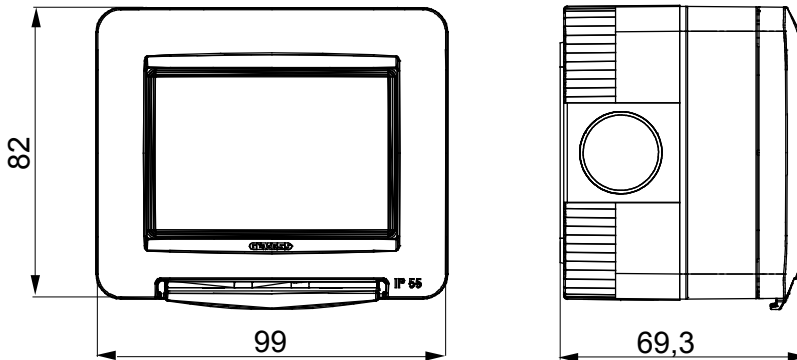

O gamă de panouri de masă, cutii de perete și carcase de perete autoportante potrivite pentru carcasa dispozitivelor modulare ChorusSmart. Cutiile și panourile de perete, disponibile în alb-negru, trebuie să fie completate cu suport ChorusSmart și plăci One. Carcasele autoportante, disponibile în gri RAL 7035, sunt caracterizate în versiunile IP40 și IP55: ambele au decupaje pretăiate, iar versiunea etanșă este prevăzută și cu o ușă cu o membrană UV transparentă. Cutiile și carcasele autoportante sunt proiectate pentru a fi echipate cu un terminal de împământare.

Descriere	3 module	Culoare	Gri RAL 7035
Nr. orificii de asamblare Ø23	3 pe laturi / 1 în partea de jos	Nr. găuri Ø 23 cu presetupă	1
Tip de orificii knock-out	Demontabil cu unealtă	Grad IP	IP55
Clasa de izolație	II	Rezistență mecanică	IK07
Șuruburi capac	Oțel inoxidabil	Strângerea șuruburilor de strângere	0.8 Newton/metru
Dim. exterioară LxHxD (mm)	99x82x69	Încercare cu fir incandescent	650 °C
Termo-presiune cu bilă	70 °C	Standard	EN 60670-1
Temperatura de instalare	-25 +60 °C	Electrocod	0212

### DIMENSIONAL

### TECHNICAL SYMBOLOGY

IP

IP55

IK

IK07

GWT

650 °C

70 °C