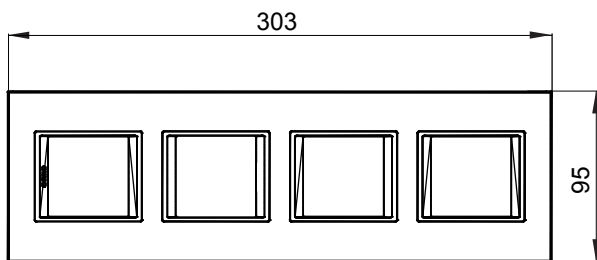

Gama de plăci de uz casnic ChoruSmart, realizate într-o mare varietate de forme, culori, materiale și finisaje. Include cinci forme diferite (UNA, Geo, EGO, LUX, ICE ȘI ICE Touch) pentru cutii dreptunghiulare cu o capacitate de până la 12 module și trei forme diferite (UNA International, GEO International și LUX International) potrivite pentru cutii rotunde/pătrate, atât simple, cât și combinate în configurații orizontale sau verticale, cu o capacitate de 2 până la 2+2+2+2 module. Toate plăcile de uz casnic DIN seria ChoruSmart utilizează aceleași suporturi, fără a fi nevoie de adaptoare suplimentare. Gama include, de asemenea, plăci goale, plăci etanșe IP55 și plăci de contur.

Familie	LUX International	Descriere	2+2+2+2 module
Tip	Vertical	Culoare	Lavy toner negru
Material	Tehnopolimer	Finisaj	Lucios
Pentru codurile de asistenta	GW16821, GW16822, GW16823, GW16821N, GW16822N	Încercare cu fir incandescent	650 °C
Termo-presiune cu bilă	70 °C	Standard	EN 60669-1
Electrocod	0110		

### DIMENSIONAL