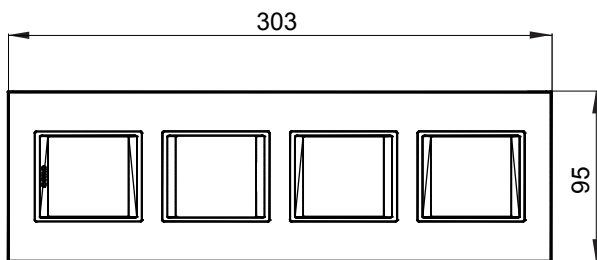

Gama de plăci de uz casnic ChoruSmart, realizate într-o mare varietate de forme, culori, materiale și finisaje. Include cinci forme diferite (UNA, Geo, EGO, LUX, ICE ȘI ICE Touch) pentru cutii dreptunghiulare cu o capacitate de până la 12 module și trei forme diferite (UNA International, GEO International și LUX International) potrivite pentru cutii rotunde/pătrate, atât simple, cât și combinate în configurații orizontale sau verticale, cu o capacitate de 2 până la 2+2+2+2 module. Toate plăcile de uz casnic DIN seria ChoruSmart utilizează aceleași suporturi, fără a fi nevoie de adaptoare suplimentare. Gama include, de asemenea, plăci goale, plăci etanșe IP55 și plăci de contur.

Familie	LUX International	Descriere	2+2+2+2 module
Tip	Vertical	Culoare	Absolut de Ardesia
Material	Tehnopolimer	Finisaj	Lucios
Pentru codurile de sisteme GW16821, GW16822, GW16823, GW16821N, GW16822N		Încercare cu fir incandescent	650 °C
Termo-presiune cu bilă	70 °C	Standard	EN 60669-1
Electrocod	0110		

### DIMENSIONAL