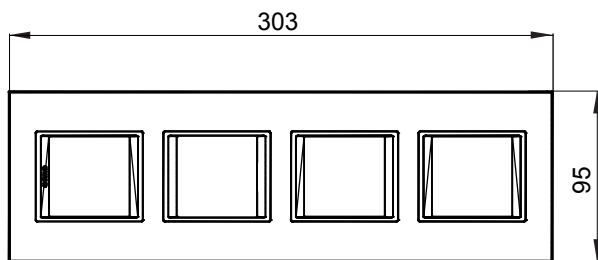

Gama de plăci de uz casnic ChoruSmart, realizate într-o mare varietate de forme, culori, materiale și finisaje. Include cinci forme diferite (UNA, Geo, EGO, LUX, ICE ȘI ICE Touch) pentru cutii dreptunghiulare cu o capacitate de până la 12 module și trei forme diferite (UNA International, GEO International și LUX International) potrivite pentru cutii rotunde/pătrate, atât simple, cât și combinate în configurații orizontale sau verticale, cu o capacitate de 2 până la 2+2+2+2 module. Toate plăcile de uz casnic DIN seria ChoruSmart utilizează aceleași suporturi, fără a fi nevoie de adaptoare suplimentare. Gama include, de asemenea, plăci goale, plăci etanșe IP55 și plăci de contur.

Familie	LUX International	Descriere	2+2+2+2 module
Tip	Vertical	Culoare	Alb monocrom
Material	Metal	Finisaj	Finisaj opac
Pentru codurile de asistenta GW16821, GW16822, GW16823, GW16821N, GW16822N		Încercare cu fir incandescent	650 °C
Termo-presiune cu bilă	70 °C	Standard	EN 60669-1
Electrocod	0110		

DIMENSIONAL

TECHNICAL SYMBOLOGY

STANDARDS/APPROVALS