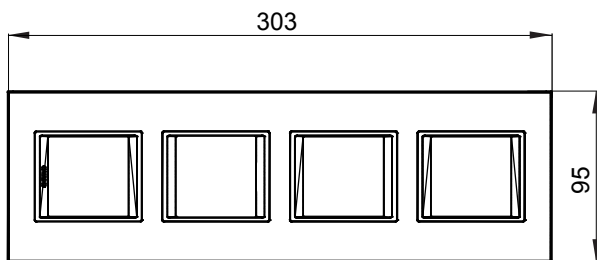

Gama de plăci de uz casnic ChoruSmart, realizate într-o mare varietate de forme, culori, materiale și finisaje. Include cinci forme diferite (UNA, Geo, EGO, LUX, ICE ȘI ICE Touch) pentru cutii dreptunghiulare cu o capacitate de până la 12 module și trei forme diferite (UNA International, GEO International și LUX International) potrivite pentru cutii rotunde/pătrate, atât simple, cât și combinate în configurații orizontale sau verticale, cu o capacitate de 2 până la 2+2+2+2 module. Toate plăcile de uz casnic DIN seria ChoruSmart utilizează aceleași suporturi, fără a fi nevoie de adaptoare suplimentare. Gama include, de asemenea, plăci goale, plăci etanșe IP55 și plăci de contur.

Familie	LUX International	Descriere	2+2+2+2 module
Tip	Vertical	Culoare	Aluminiu lustruit lavy
Material	Metal	Finisaj	Finisaj opac
Pentru codurile de asistenta GW16821, GW16822, GW16823, GW16821N, GW16822N		Încercare cu fir incandescent	650 °C
Termo-presiune cu bilă	70 °C	Standard	EN 60669-1
Electrocod	0110		

DIMENSIONAL

TECHNICAL SYMBOLOGY

STANDARDS/APPROVALS