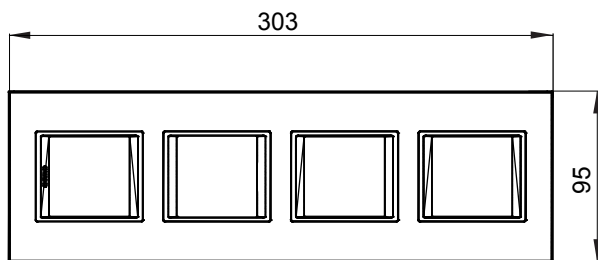

Gama de plăci de uz casnic ChoruSmart, realizate într-o mare varietate de forme, culori, materiale și finisaje. Include cinci forme diferite (UNA, Geo, EGO, LUX, ICE ȘI ICE Touch) pentru cutii dreptunghiulare cu o capacitate de până la 12 module și trei forme diferite (UNA International, GEO International și LUX International) potrivite pentru cutii rotunde/pătrate, atât simple, cât și combinate în configurații orizontale sau verticale, cu o capacitate de 2 până la 2+2+2+2 module. Toate plăcile de uz casnic DIN seria ChoruSmart utilizează aceleași suporturi, fără a fi nevoie de adaptoare suplimentare. Gama include, de asemenea, plăci goale, plăci etanșe IP55 și plăci de contur.

Familie	LUX International	Descriere	2+2+2+2 module
Tip	Vertical	Culoare	Titan
Material	Tehnopolimer	Finisaj	Lucios
Pentru codurile de asistență	GW16821, GW16822, GW16823	Încercare cu fir incandescent	650 °C
Termo-presiune cu bilă	70 °C	Standard	EN 60669-1
Electrocod	0110		

DIMENSIONAL

TECHNICAL SYMBOLOGY

STANDARDS/APPROVALS