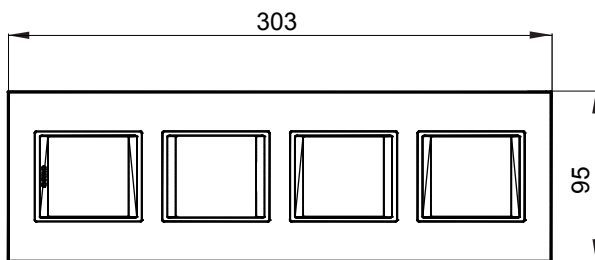

Gama de plăci de uz casnic ChoruSmart, realizate într-o mare varietate de forme, culori, materiale și finisaje. Include cinci forme diferite (UNA, Geo, EGO, LUX, ICE ȘI ICE Touch) pentru cutii dreptunghiulare cu o capacitate de până la 12 module și trei forme diferite (UNA International, GEO International și LUX International) potrivite pentru cutii rotunde/pătrate, atât simple, cât și combinate în configurații orizontale sau verticale, cu o capacitate de 2 până la 2+2+2+2 module. Toate plăcile de uz casnic DIN seria ChoruSmart utilizează aceleași suporturi, fără a fi nevoie de adaptoare suplimentare. Gama include, de asemenea, plăci goale, plăci etanșe IP55 și plăci de contur.

Familie	LUX International	Descriere	2+2+2+2 module
Tip	Vertical	Culoare	GRESIE
Material	Tehnopolimer	Finisaj	Lucios
Pentru codurile de asistență	GW16821, GW16822, GW16823	Încercare cu fir incandescent	650 °C
Termo-presiune cu bilă	70 °C	Standard	EN 60669-1
Electrocod	0110		

DIMENSIONAL

TECHNICAL SYMBOLOGY

STANDARDS/APPROVALS