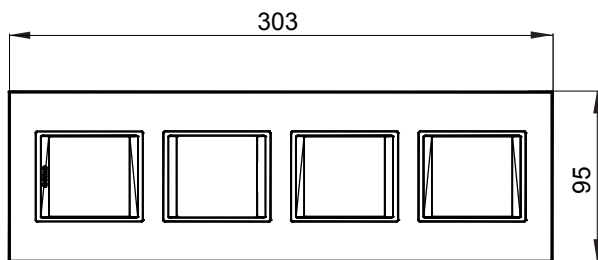

Gama de plăci de uz casnic ChoruSmart, realizate într-o mare varietate de forme, culori, materiale și finisaje. Include cinci forme diferite (UNA, Geo, EGO, LUX, ICE ȘI ICE Touch) pentru cutii dreptunghiulare cu o capacitate de până la 12 module și trei forme diferite (UNA International, GEO International și LUX International) potrivite pentru cutii rotunde/pătrate, atât simple, cât și combinate în configurații orizontale sau verticale, cu o capacitate de 2 până la 2+2+2+2 module. Toate plăcile de uz casnic DIN seria ChoruSmart utilizează aceleași suporturi, fără a fi nevoie de adaptoare suplimentare. Gama include, de asemenea, plăci goale, plăci etanșe IP55 și plăci de contur.

Familie	LUX International	Descriere	2+2+2+2 module
Tip	Vertical	Culoare	Alb
Material	Tehnopolimer	Finisaj	Lucios
Pentru codurile de asistență	GW16821, GW16822, GW16823	Încercare cu fir incandescent	650 °C
Termo-presiune cu bilă	70 °C	Standard	EN 60669-1
Electrocod	0110		

DIMENSIONAL

TECHNICAL SYMBOLOGY

STANDARDS/APPROVALS