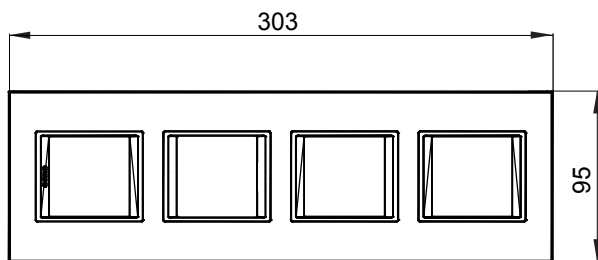

Gama de plăci de uz casnic ChoruSmart, realizate într-o mare varietate de forme, culori, materiale și finisaje. Include cinci forme diferite (UNA, Geo, EGO, LUX, ICE ȘI ICE Touch) pentru cutii dreptunghiulare cu o capacitate de până la 12 module și trei forme diferite (UNA International, GEO International și LUX International) potrivite pentru cutii rotunde/pătrate, atât simple, cât și combinate în configurații orizontale sau verticale, cu o capacitate de 2 până la 2+2+2+2 module. Toate plăcile de uz casnic DIN seria ChoruSmart utilizează aceleași suporturi, fără a fi nevoie de adaptoare suplimentare. Gama include, de asemenea, plăci goale, plăci etanșe IP55 și plăci de contur.

Familie	LUX International	Descriere	2+2+2+2 module
Tip	Vertical	Culoare	Reflexie naturală
Material	Sticlă	Finisaj	Finisaj opac
Pentru codurile de asistenta GW16821, GW16822, GW16823, GW16821N, GW16822N		Încercare cu fir incandescent	650 °C
Termo-presiune cu bilă	70 °C	Standard	EN 60669-1
Electrocod	0110		

DIMENSIONAL

TECHNICAL SYMBOLOGY

GWT

650 °C

70 °C

STANDARDS/APPROVALS