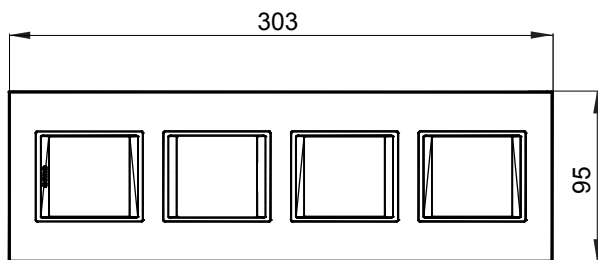

Gama de plăci de uz casnic ChoruSmart, realizate într-o mare varietate de forme, culori, materiale și finisaje. Include cinci forme diferite (UNA, Geo, EGO, LUX, ICE ȘI ICE Touch) pentru cutii dreptunghiulare cu o capacitate de până la 12 module și trei forme diferite (UNA International, GEO International și LUX International) potrivite pentru cutii rotunde/pătrate, atât simple, cât și combinate în configurații orizontale sau verticale, cu o capacitate de 2 până la 2+2+2+2 module. Toate plăcile de uz casnic DIN seria ChoruSmart utilizează aceleași suporturi, fără a fi nevoie de adaptoare suplimentare. Gama include, de asemenea, plăci goale, plăci etanșe IP55 și plăci de contur.

Familie	LUX International	Descriere	2+2+2+2 module
Tip	Vertical	Culoare	Cenușiu perlat
Material	Sticlă	Finisaj	Finisaj opac
Pentru codurile de sisteme GW16821, GW16822, GW16823, GW16821N, GW16822N		Încercare cu fir incandescent	650 °C
Termo-presiune cu bilă	70 °C	Standard	EN 60669-1
Electrocod	0110		

DIMENSIONAL

TECHNICAL SYMBOLOGY

STANDARDS/APPROVALS