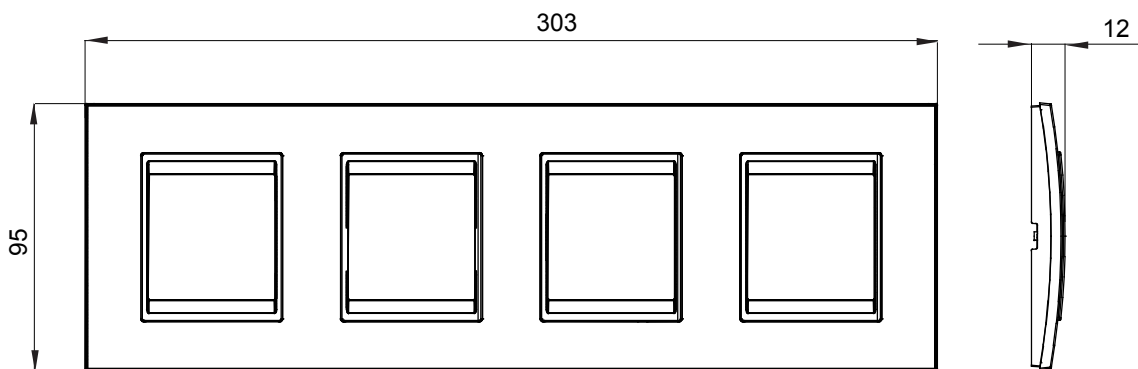

Gama de plăci de uz casnic ChoruSmart, realizate într-o mare varietate de forme, culori, materiale și finisaje. Include cinci forme diferite (UNA, Geo, EGO, LUX, ICE ȘI ICE Touch) pentru cutii dreptunghiulare cu o capacitate de până la 12 module și trei forme diferite (UNA International, GEO International și LUX International) potrivite pentru cutii rotunde/pătrate, atât simple, cât și combinate în configurații orizontale sau verticale, cu o capacitate de 2 până la 2+2+2+2 module. Toate plăcile de uz casnic DIN seria ChoruSmart utilizează aceleași suporturi, fără a fi nevoie de adaptoare suplimentare. Gama include, de asemenea, plăci goale, plăci etanșe IP55 și plăci de contur.

Familie	LUX International	Descriere	2+2+2+2 module
Tip	Orizontal	Culoare	Monocrom titan
Material	Tehnopolimer	Finisaj	Lucios
Pentru codurile de asistenta	GW16821, GW16822, GW16823, GW16821N, GW16822N	Încercare cu fir incandescent	650 °C
Termo-presiune cu bilă	70 °C	Standard	EN 60669-1
Electrocod	0110		

DIMENSIONAL

TECHNICAL SYMBOLOGY

STANDARDS/APPROVALS