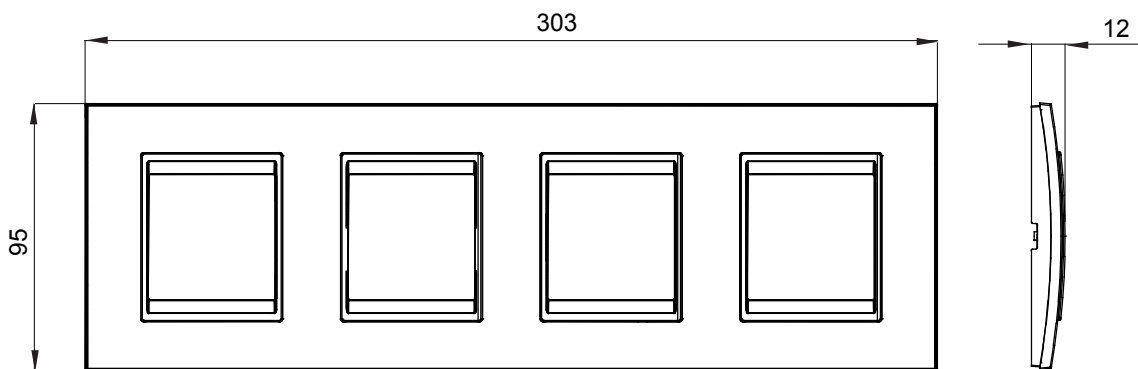

Gama de plăci de uz casnic ChoruSmart, realizate într-o mare varietate de forme, culori, materiale și finisaje. Include cinci forme diferite (UNA, Geo, EGO, LUX, ICE ȘI ICE Touch) pentru cutii dreptunghiulare cu o capacitate de până la 12 module și trei forme diferite (UNA International, GEO International și LUX International) potrivite pentru cutii rotunde/pătrate, atât simple, cât și combinate în configurații orizontale sau verticale, cu o capacitate de 2 până la 2+2+2+2 module. Toate plăcile de uz casnic DIN seria ChoruSmart utilizează aceleași suporturi, fără a fi nevoie de adaptoare suplimentare. Gama include, de asemenea, plăci goale, plăci etanșe IP55 și plăci de contur.

Familie	LUX International	Descriere	2+2+2+2 module
Tip	Orizontal	Culoare	Lavy toner negru
Material	Tehnopolimer	Finisaj	Lucios
Pentru codurile de asistenta	GW16821, GW16822, GW16823, GW16821N, GW16822N	Încercare cu fir incandescent	650 °C
Termo-presiune cu bilă	70 °C	Standard	EN 60669-1
Electrocod	0110		

DIMENSIONAL

TECHNICAL SYMBOLOGY

STANDARDS/APPROVALS