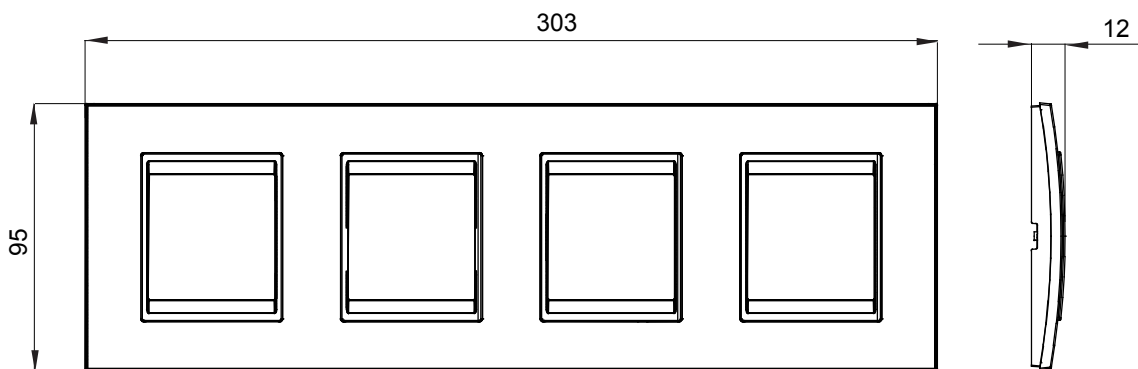

Gama de plăci de uz casnic ChoruSmart, realizate într-o mare varietate de forme, culori, materiale și finisaje. Include cinci forme diferite (UNA, Geo, EGO, LUX, ICE ȘI ICE Touch) pentru cutii dreptunghiulare cu o capacitate de până la 12 module și trei forme diferite (UNA International, GEO International și LUX International) potrivite pentru cutii rotunde/pătrate, atât simple, cât și combinate în configurații orizontale sau verticale, cu o capacitate de 2 până la 2+2+2+2 module. Toate plăcile de uz casnic DIN seria ChoruSmart utilizează aceleași suporturi, fără a fi nevoie de adaptoare suplimentare. Gama include, de asemenea, plăci goale, plăci etanșe IP55 și plăci de contur.

Familie	LUX International	Descriere	2+2+2+2 module
Tip	Orizontal	Culoare	Alb monocrom
Material	Tehnopolimer	Finisaj	Lucios
Pentru codurile de asistență	GW16821, GW16822, GW16823	Încercare cu fir incandescent	650 °C
Termo-presiune cu bilă	70 °C	Standard	EN 60669-1
Electrocod	0110		

### DIMENSIONAL