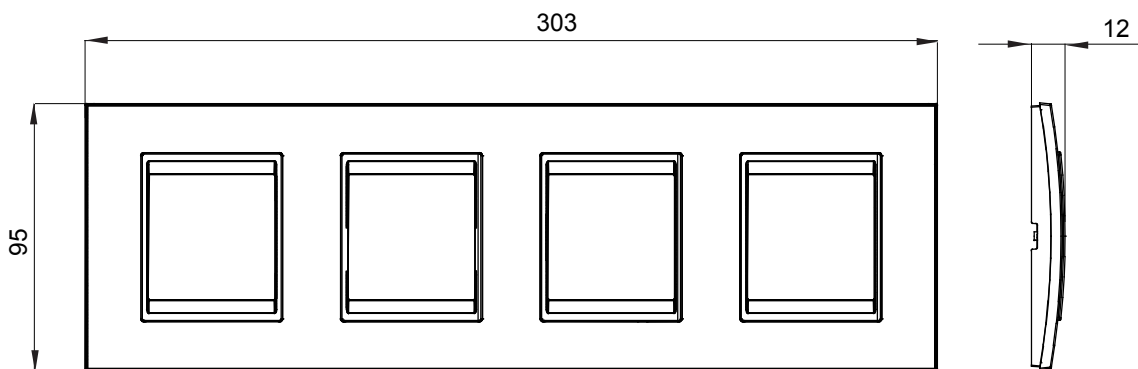

Gama de plăci de uz casnic ChoruSmart, realizate într-o mare varietate de forme, culori, materiale și finisaje. Include cinci forme diferite (UNA, Geo, EGO, LUX, ICE ȘI ICE Touch) pentru cutii dreptunghiulare cu o capacitate de până la 12 module și trei forme diferite (UNA International, GEO International și LUX International) potrivite pentru cutii rotunde/pătrate, atât simple, cât și combinate în configurații orizontale sau verticale, cu o capacitate de 2 până la 2+2+2+2 module. Toate plăcile de uz casnic DIN seria ChoruSmart utilizează aceleași suporturi, fără a fi nevoie de adaptoare suplimentare. Gama include, de asemenea, plăci goale, plăci etanșe IP55 și plăci de contur.

Familie	LUX International	Descriere	2+2+2+2 module
Tip	Orizontal	Culoare	Alb monocrom
Material	Metal	Finisaj	Finisaj opac
Pentru codurile de asistenta	GW16821, GW16822, GW16823, GW16821N, GW16822N	Încercare cu fir incandescent	650 °C
Termo-presiune cu bilă	70 °C	Standard	EN 60669-1
Electrocod	0110		

### DIMENSIONAL