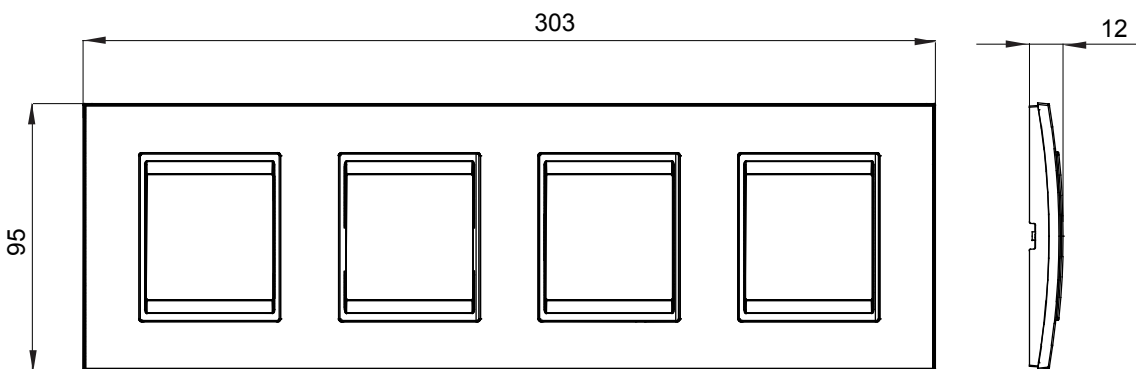

Gama de plăci de uz casnic ChoruSmart, realizate într-o mare varietate de forme, culori, materiale și finisaje. Include cinci forme diferite (UNA, Geo, EGO, LUX, ICE ȘI ICE Touch) pentru cutii dreptunghiulare cu o capacitate de până la 12 module și trei forme diferite (UNA International, GEO International și LUX International) potrivite pentru cutii rotunde/pătrate, atât simple, cât și combinate în configurații orizontale sau verticale, cu o capacitate de 2 până la 2+2+2+2 module. Toate plăcile de uz casnic DIN seria ChoruSmart utilizează aceleași suporturi, fără a fi nevoie de adaptoare suplimentare. Gama include, de asemenea, plăci goale, plăci etanșe IP55 și plăci de contur.

Familie	LUX International	Descriere	2+2+2+2 module
Tip	Orizontal	Culoare	Aluminiu lustruit
Material	Metal	Finisaj	Finisaj opac
Pentru codurile de asistenta	GW16821, GW16822, GW16823, GW16821N, GW16822N	Încercare cu fir incandescent	650 °C
Termo-presiune cu bilă	70 °C	Standard	EN 60669-1
Electrocod	0110		

DIMENSIONAL

TECHNICAL SYMBOLOGY

STANDARDS/APPROVALS