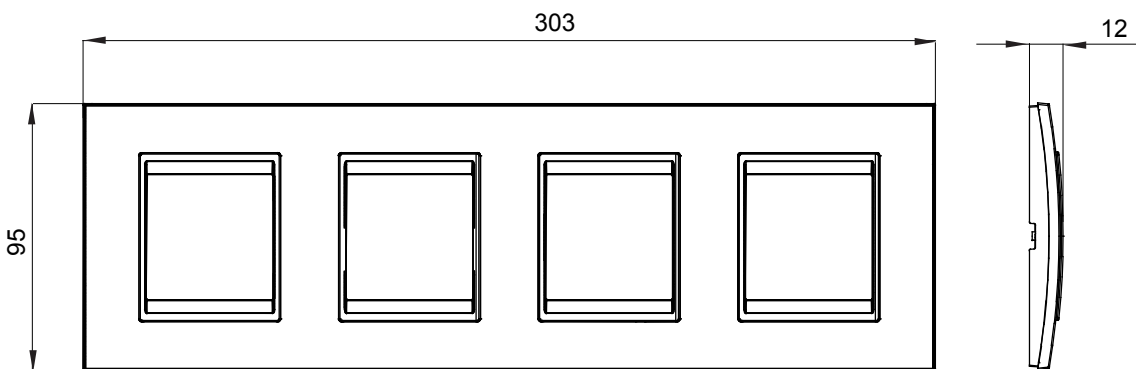

Gama de plăci de uz casnic ChoruSmart, realizate într-o mare varietate de forme, culori, materiale și finisaje. Include cinci forme diferite (UNA, Geo, EGO, LUX, ICE ȘI ICE Touch) pentru cutii dreptunghiulare cu o capacitate de până la 12 module și trei forme diferite (UNA International, GEO International și LUX International) potrivite pentru cutii rotunde/pătrate, atât simple, cât și combinate în configurații orizontale sau verticale, cu o capacitate de 2 până la 2+2+2+2 module. Toate plăcile de uz casnic DIN seria ChoruSmart utilizează aceleași suporturi, fără a fi nevoie de adaptoare suplimentare. Gama include, de asemenea, plăci goale, plăci etanșe IP55 și plăci de contur.

|  |                   |                               |                |
|--|-------------------|-------------------------------|----------------|
| Familie  | LUX International | Descriere                     | 2+2+2+2 module |
| Tip  | Orizontal         | Culoare                       | Alamă antică   |
| Material   | Metal             | Finisaj                       | Finisaj opac   |
| Pentru codurile de asistenta GW16821, GW16822, GW16823, GW16821N, GW16822N |                   | Încercare cu fir incandescent | 650 °C         |
| Termo-presiune cu bilă   | 70 °C             | Standard                      | EN 60669-1     |
| Electrocod   | 0110              |                               |                |

### DIMENSIONAL