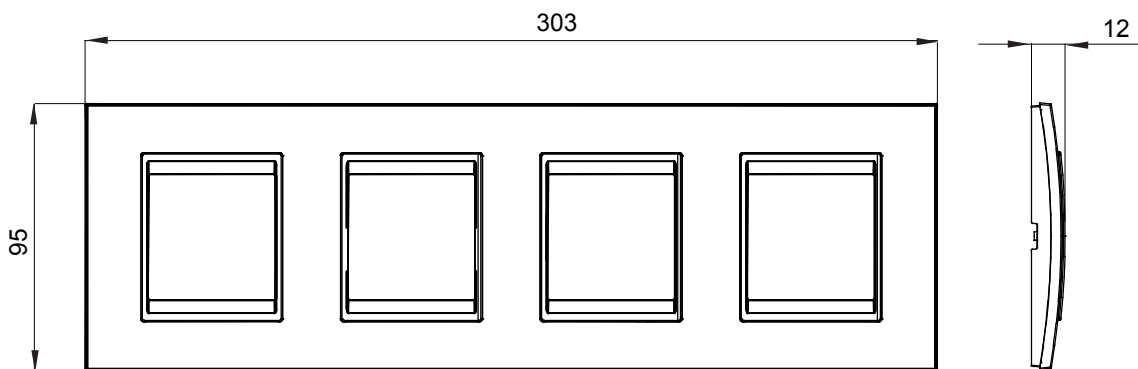

Gama de plăci de uz casnic ChoruSmart, realizate într-o mare varietate de forme, culori, materiale și finisaje. Include cinci forme diferite (UNA, Geo, EGO, LUX, ICE ȘI ICE Touch) pentru cutii dreptunghiulare cu o capacitate de până la 12 module și trei forme diferite (UNA International, GEO International și LUX International) potrivite pentru cutii rotunde/pătrate, atât simple, cât și combinate în configurații orizontale sau verticale, cu o capacitate de 2 până la 2+2+2+2 module. Toate plăcile de uz casnic DIN seria ChoruSmart utilizează aceleași suporturi, fără a fi nevoie de adaptoare suplimentare. Gama include, de asemenea, plăci goale, plăci etanșe IP55 și plăci de contur.

Familie	LUX International	Descriere	2+2+2+2 module
Tip	Orizontal	Culoare	Bej natural monocrom
Material	Metal	Finisaj	Finisaj opac
Pentru codurile de asistenta	GW16821, GW16822, GW16823, GW16821N, GW16822N	Încercare cu fir incandescent	650 °C
Termo-presiune cu bilă	70 °C	Standard	EN 60669-1
Electrocod	0110		

DIMENSIONAL

TECHNICAL SYMBOLOGY

STANDARDS/APPROVALS