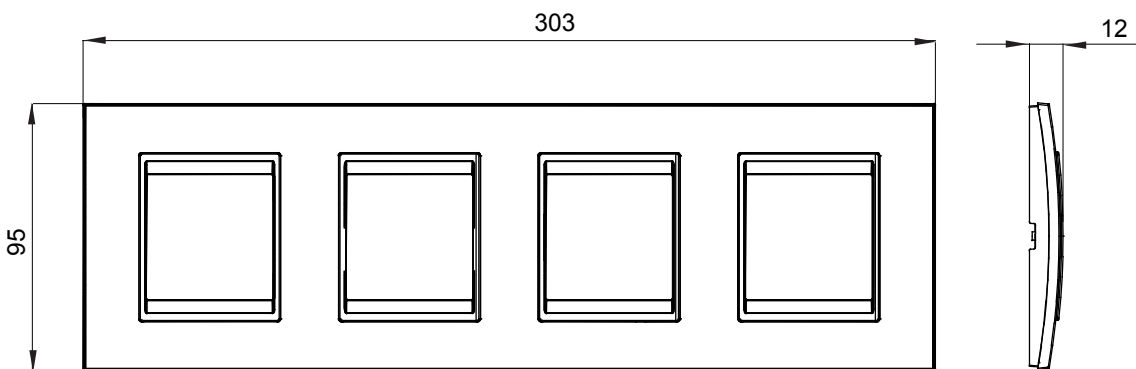

Gama de plăci de uz casnic ChoruSmart, realizate într-o mare varietate de forme, culori, materiale și finisaje. Include cinci forme diferite (UNA, Geo, EGO, LUX, ICE ȘI ICE Touch) pentru cutii dreptunghiulare cu o capacitate de până la 12 module și trei forme diferite (UNA International, GEO International și LUX International) potrivite pentru cutii rotunde/pătrate, atât simple, cât și combinate în configurații orizontale sau verticale, cu o capacitate de 2 până la 2+2+2+2 module. Toate plăcile de uz casnic DIN seria ChoruSmart utilizează aceleași suporturi, fără a fi nevoie de adaptoare suplimentare. Gama include, de asemenea, plăci goale, plăci etanșe IP55 și plăci de contur.

Familie	LUX International	Descriere	2+2+2+2 module
Tip	Orizontal	Culoare	Aur
Material	Metal	Finisaj	Finisaj opac
Pentru codurile de sisteme GW16821, GW16822, GW16823, GW16821N, GW16822N		Încercare cu fir incandescent	650 °C
Termo-presiune cu bilă	70 °C	Standard	EN 60669-1
Electrocod	0110		

DIMENSIONAL

TECHNICAL SYMBOLOGY

STANDARDS/APPROVALS